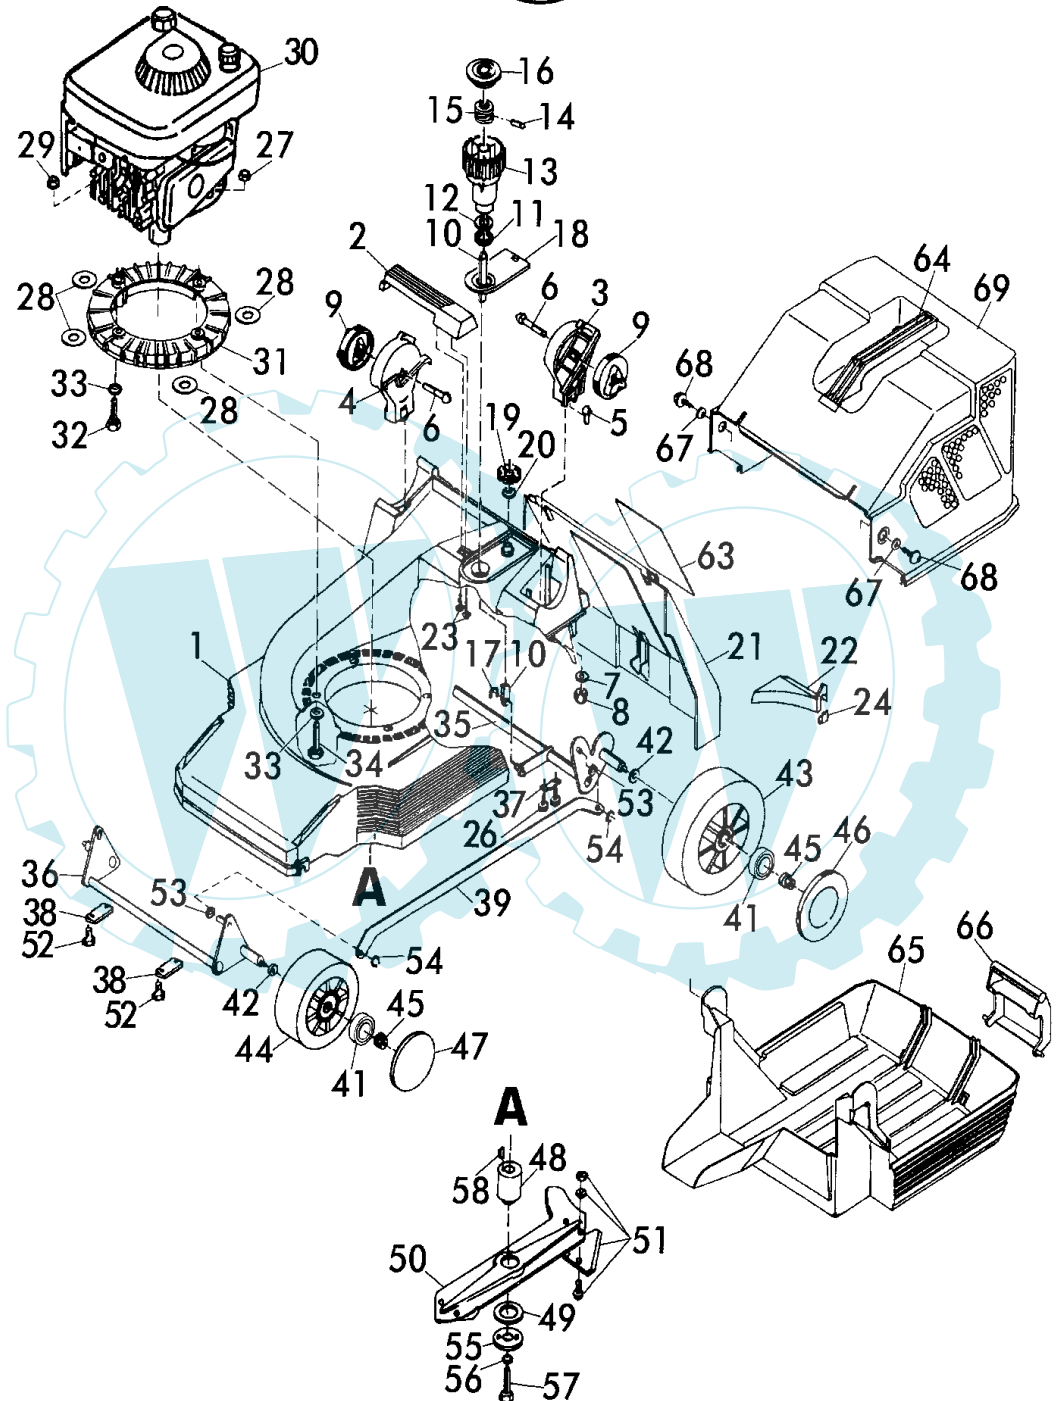

1/3
120

Benzin-Sichelmäher
Heckauswurf

40 BK/4 - Art.78530
ab Baujahr 1990

40 BK/4 - Art.78530
ab Baujahr 1990

3/3

120

Benzin-Sichelmäher
Heckauswurf40 BK/4 - Art.78530
ab Baujahr 1990**Brill - GARTENGERÄTE GMBH * POSTFACH 3161 * D- 58422 WITTEN**

POS. REF.NO. POS.	BEST.-NR. PART-NO. NO.PIECE	BEZEICHNUNG DESCRIPTION DESIGNATION	Stck Qty. Qte.	POS. REF.NO. POS.	BEST.-NR. PART-NO. NO.PIECE	BEZEICHNUNG DESCRIPTION DESIGNATION	Stck Qty. Qte.
71	09117	GEST.-UNTERTEIL, LACK.	1	80	09078	LAGERBOCK, SCHWARZ	1
73	10953	UMLENKHALTER	1	81	09079	STELLTEIL,SCHWARZ	1
74	08722	SCHRAUBE DIN 7981-3,5x13	1	82	09080	KNAUF Z.STELLTEIL	1
75	09191	FORMSCHRAUBE 8x47	2	83	09096	BOLZEN, VERZ.	1
76	06465	SCHEIBE DIN 125-A8,4	2	84	08656	KL-SICHERUNG	1
77	08288	HOLMSPANNGRIF	2	85	09082	DRUCKFEDER LOSE	1
78-90	09069	GEST OBERTEIL 40 BK, KPL MONT	1	86	09081	DRUCKSTÜCK LOSE	1
78	09398	GESTÄNGEHOLM-OBERTEIL LOSE	1	89	09083	PT-SCHRAUBE S-1447-K 60x25	4
79	09077	BEDIENPANEL,LOSE (NEUTRAL)	1	90	09466	BOWDENZUG / GAS 40 BK	1

40 BK/4 - Art.78530
ab Baujahr 1990