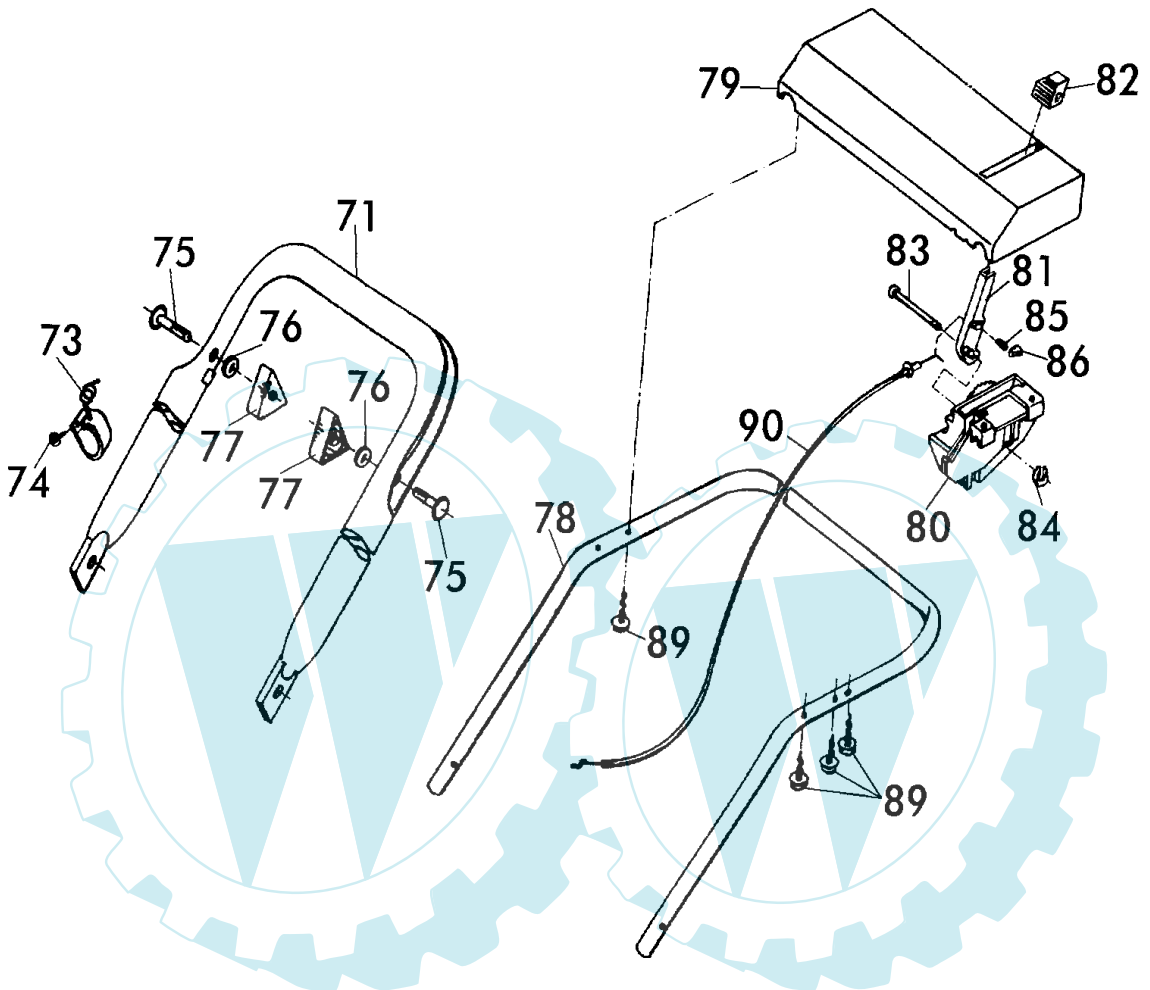

1/3
120

Benzin-Sichelmäher
Heckauswurf

40 BK/4 - Art.78530
ab Baujahr 1990

40 BK/4 - Art.78530
ab Baujahr 1990

3/3

120

Benzin-Sichelmäher
Heckauswurf40 BK/4 - Art.78530
ab Baujahr 1990**Brill - GARTENGERÄTE GMBH * POSTFACH 3161 * D- 58422 WITTEN**

POS. REF.NO. POS.	BEST.-NR. PART-NO. NO.PIECE	BEZEICHNUNG DESCRIPTION DESIGNATION	Stck Qty. Qte.	POS. REF.NO. POS.	BEST.-NR. PART-NO. NO.PIECE	BEZEICHNUNG DESCRIPTION DESIGNATION	Stck Qty. Qte.
71	09117	GEST.-UNTERTEIL, LACK.	1	80	09078	LAGERBOCK, SCHWARZ	1
73	10953	UMLENKHALTER	1	81	09079	STELLTEIL,SCHWARZ	1
74	08722	SCHRAUBE DIN 7981-3,5x13	1	82	09080	KNAUF Z.STELLTEIL	1
75	09191	FORMSCHRAUBE 8x47	2	83	09096	BOLZEN, VERZ.	1
76	06465	SCHEIBE DIN 125-A8,4	2	84	08656	KL-SICHERUNG	1
77	08288	HOLMSPANNGRIF	2	85	09082	DRUCKFEDER LOSE	1
78-90	09069	GEST OBERTEIL 40 BK, KPL MONT	1	86	09081	DRUCKSTÜCK LOSE	1
78	09398	GESTÄNGEHOLM-OBERTEIL LOSE	1	89	09083	PT-SCHRAUBE S-1447-K 60x25	4
79	09077	BEDIENPANEL,LOSE (NEUTRAL)	1	90	09466	BOWDENZUG / GAS 40 BK	1

40 BK/4 - Art.78530
ab Baujahr 1990